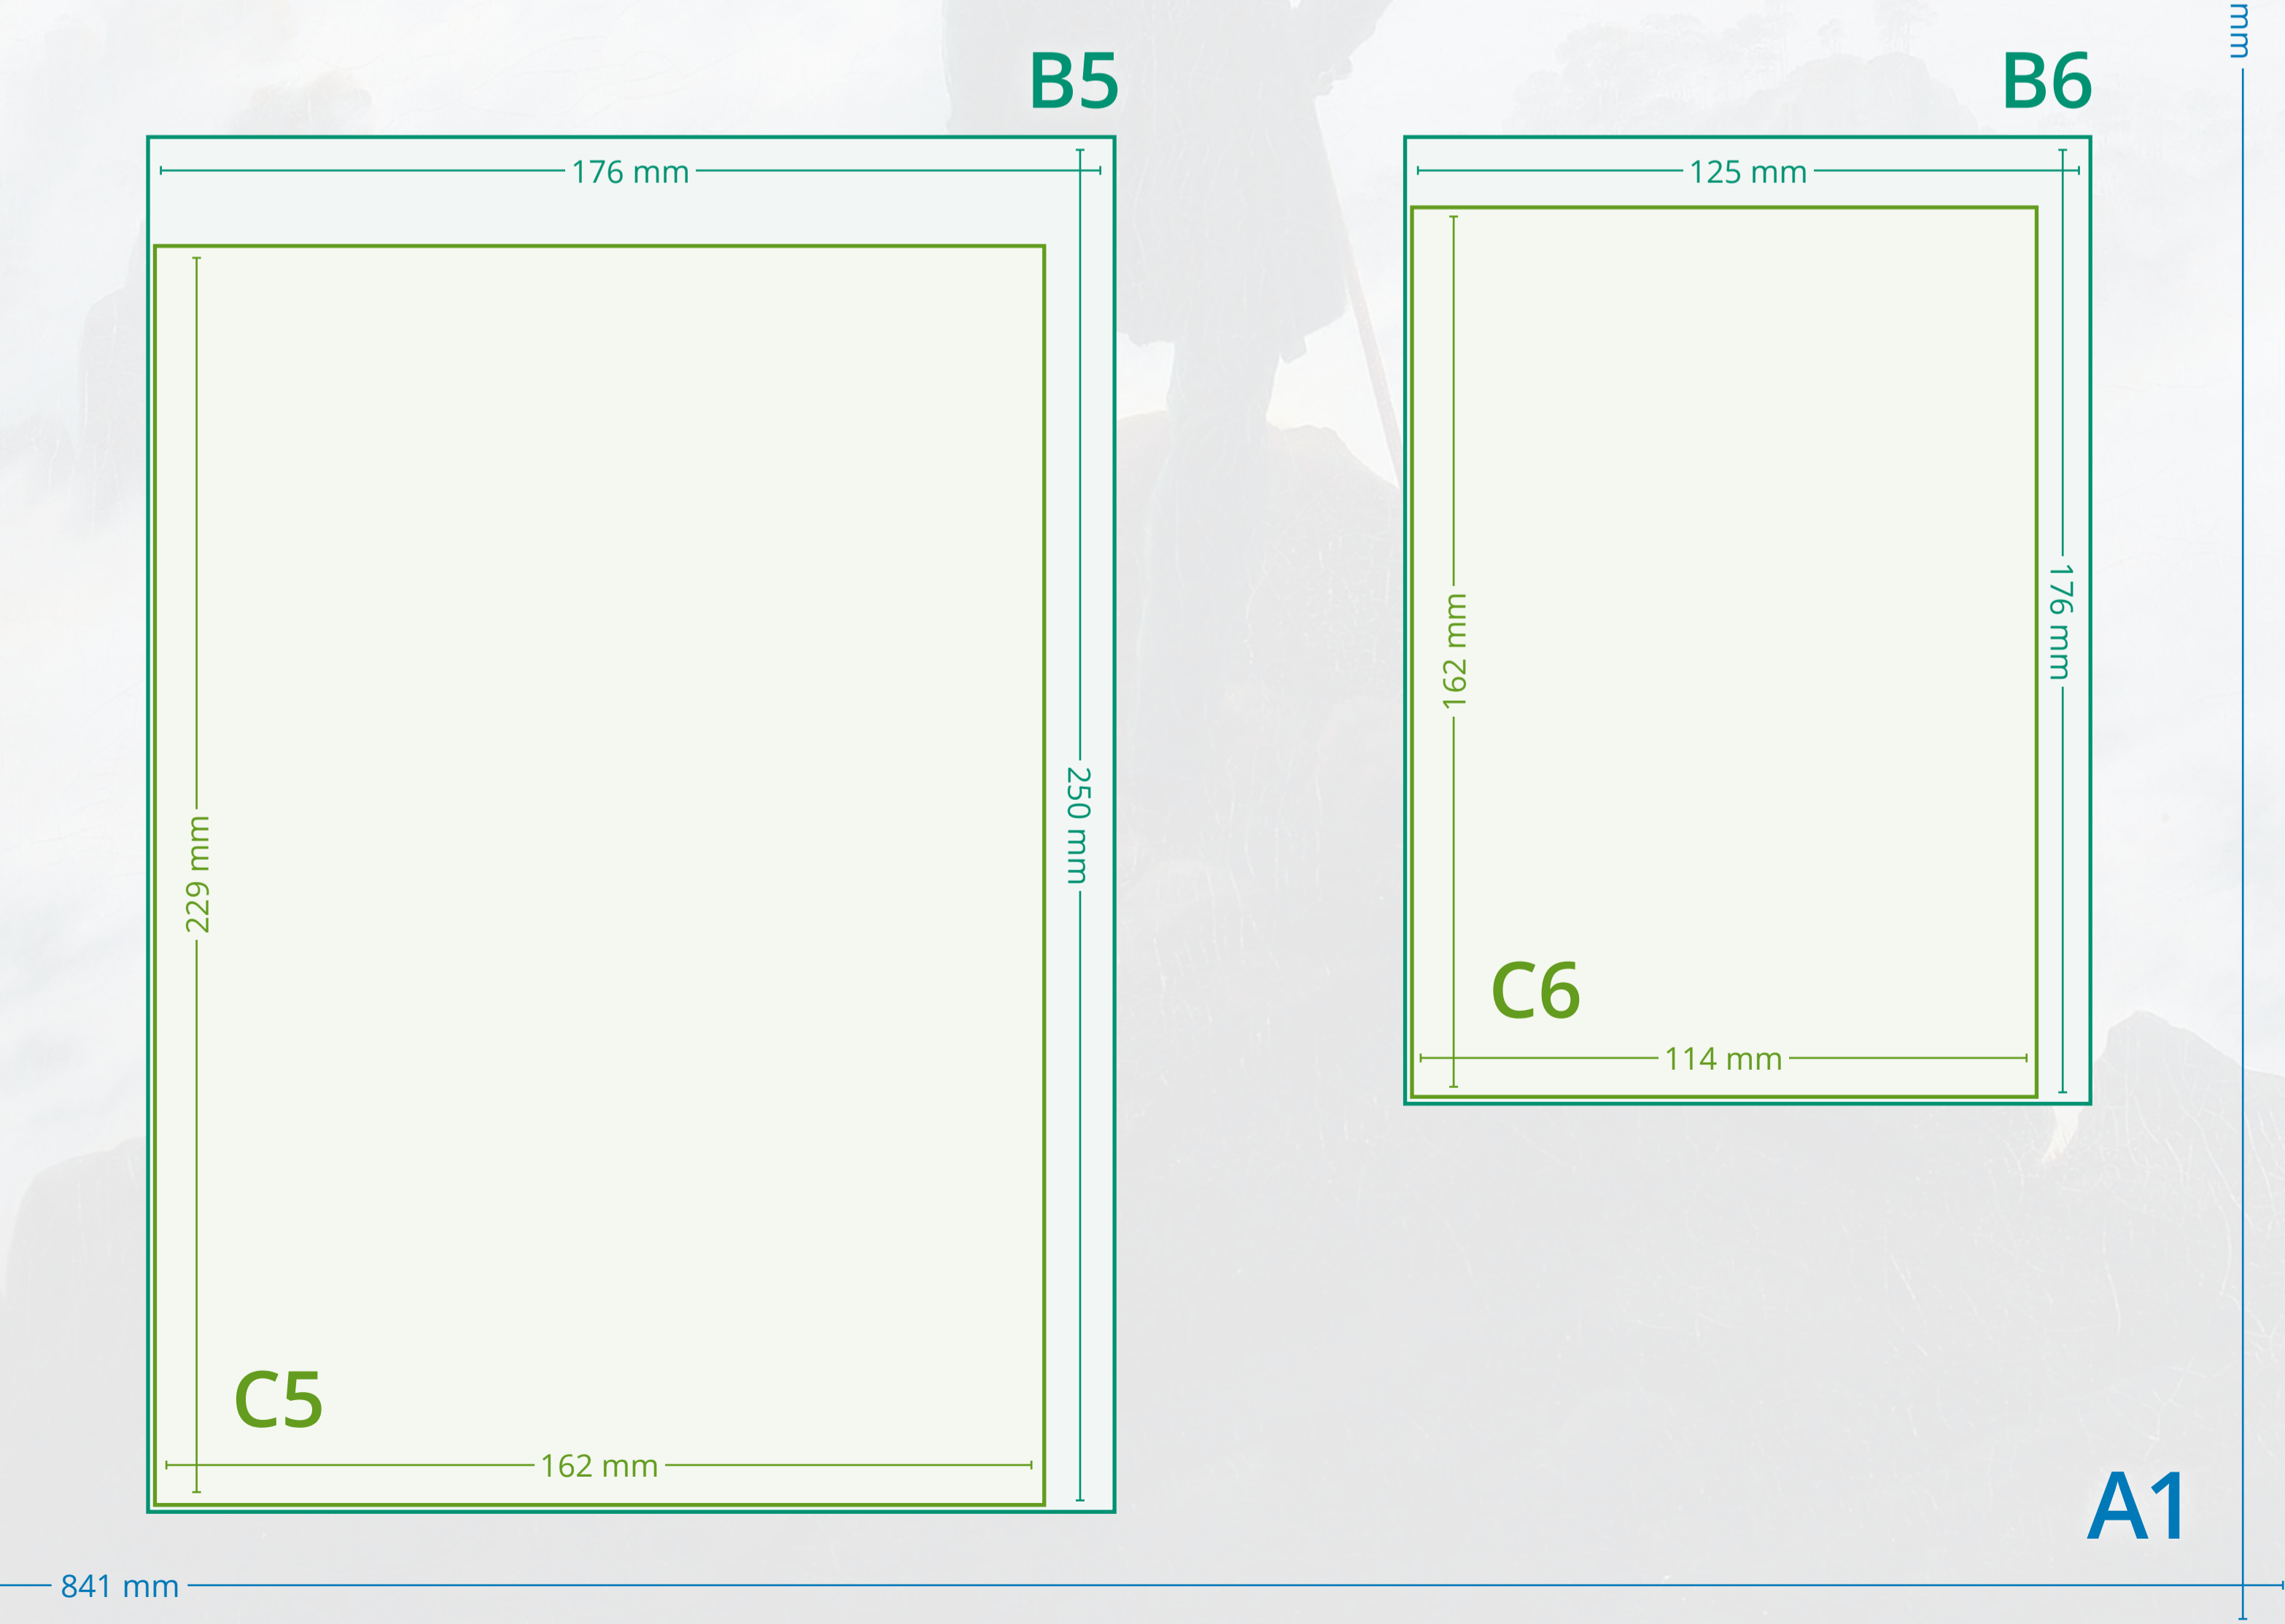

DIN A-Formate

DIN-Format	in mm	Pixel @ 300 dpi	Pixel @ 150 dpi	enthalten in A0	Verwendung
A0	841 x 1189	9933 x 14043	4967 x 7022	1 x	A0 - A3 Plakate
A1	594 x 841	7016 x 9933	3508 x 4967	2 x	A4 Briefbögen, Broschüren, Magazine, Blöcke
A2	420 x 594	4961 x 7016	2480 x 3508	4 x	A5 Flyer, Faltbl., Broschüren, Blöcke
A3	297 x 420	3508 x 4961	1754 x 2480	8 x	A6 Postkarten, Flyer, Faltbl.
A4	210 x 297	2480 x 3508	1240 x 1754	16 x	A7 - A10 Flyer, Faltbl.
A5	148 x 210	1748 x 2480	874 x 1240	32 x	
A6	105 x 148	1240 x 1748	620 x 874	64 x	
A7	74 x 105	874 x 1240	437 x 620	128 x	
A8	52 x 74	614 x 874	307 x 437	256 x	
A9	37 x 52	437 x 614	219 x 307	512 x	
A10	26 x 37	307 x 437	154 x 219	1024 x	

DIN lang und Visitenkarte

Format	in mm	Pixel @ 300 dpi	Verwendung
DIN lang	105 x 210	1240 x 2480	gefaltete Briefbögen (DIN A4), Flyer Extragröße
DIN lang	98 x 210	1157 x 2480	Flyer, Faltblätter, Broschüren, Gutscheine
Visitenkarte	85 x 55	1004 x 650	Visitenkarten, Terminkarten

Das Endformat für DIN lang kann sich je nach Weiterverarbeitung und Druckerei unterscheiden.

Umschläge für die häufigsten Formate

DIN-Format	in mm	Pixel @ 300 dpi	passend für
B4	250 x 353	2953 x 4169	A4, A3 einmal gefalzt
B5	176 x 250	2079 x 2953	A5, A4 einmal gefalzt
B6	125 x 176	1476 x 2079	A6, A4 zweimal gefalzt
C4	229 x 324	2705 x 3827	A4, A3 einmal gefalzt
C5	162 x 229	1913 x 2705	A5, A4 einmal gefalzt
C6	114 x 162	1346 x 1913	A6, A4 zweimal gefalzt
DL	110 x 220	1299 x 2598	DIN lang, A4 zweimal gefalzt

Beschnittzugabe

In der Regel muss in der Druck-Datei dem Endformat eine Beschnittzugabe (rundherum) hinzugefügt werden.

A4

420 mm

A1