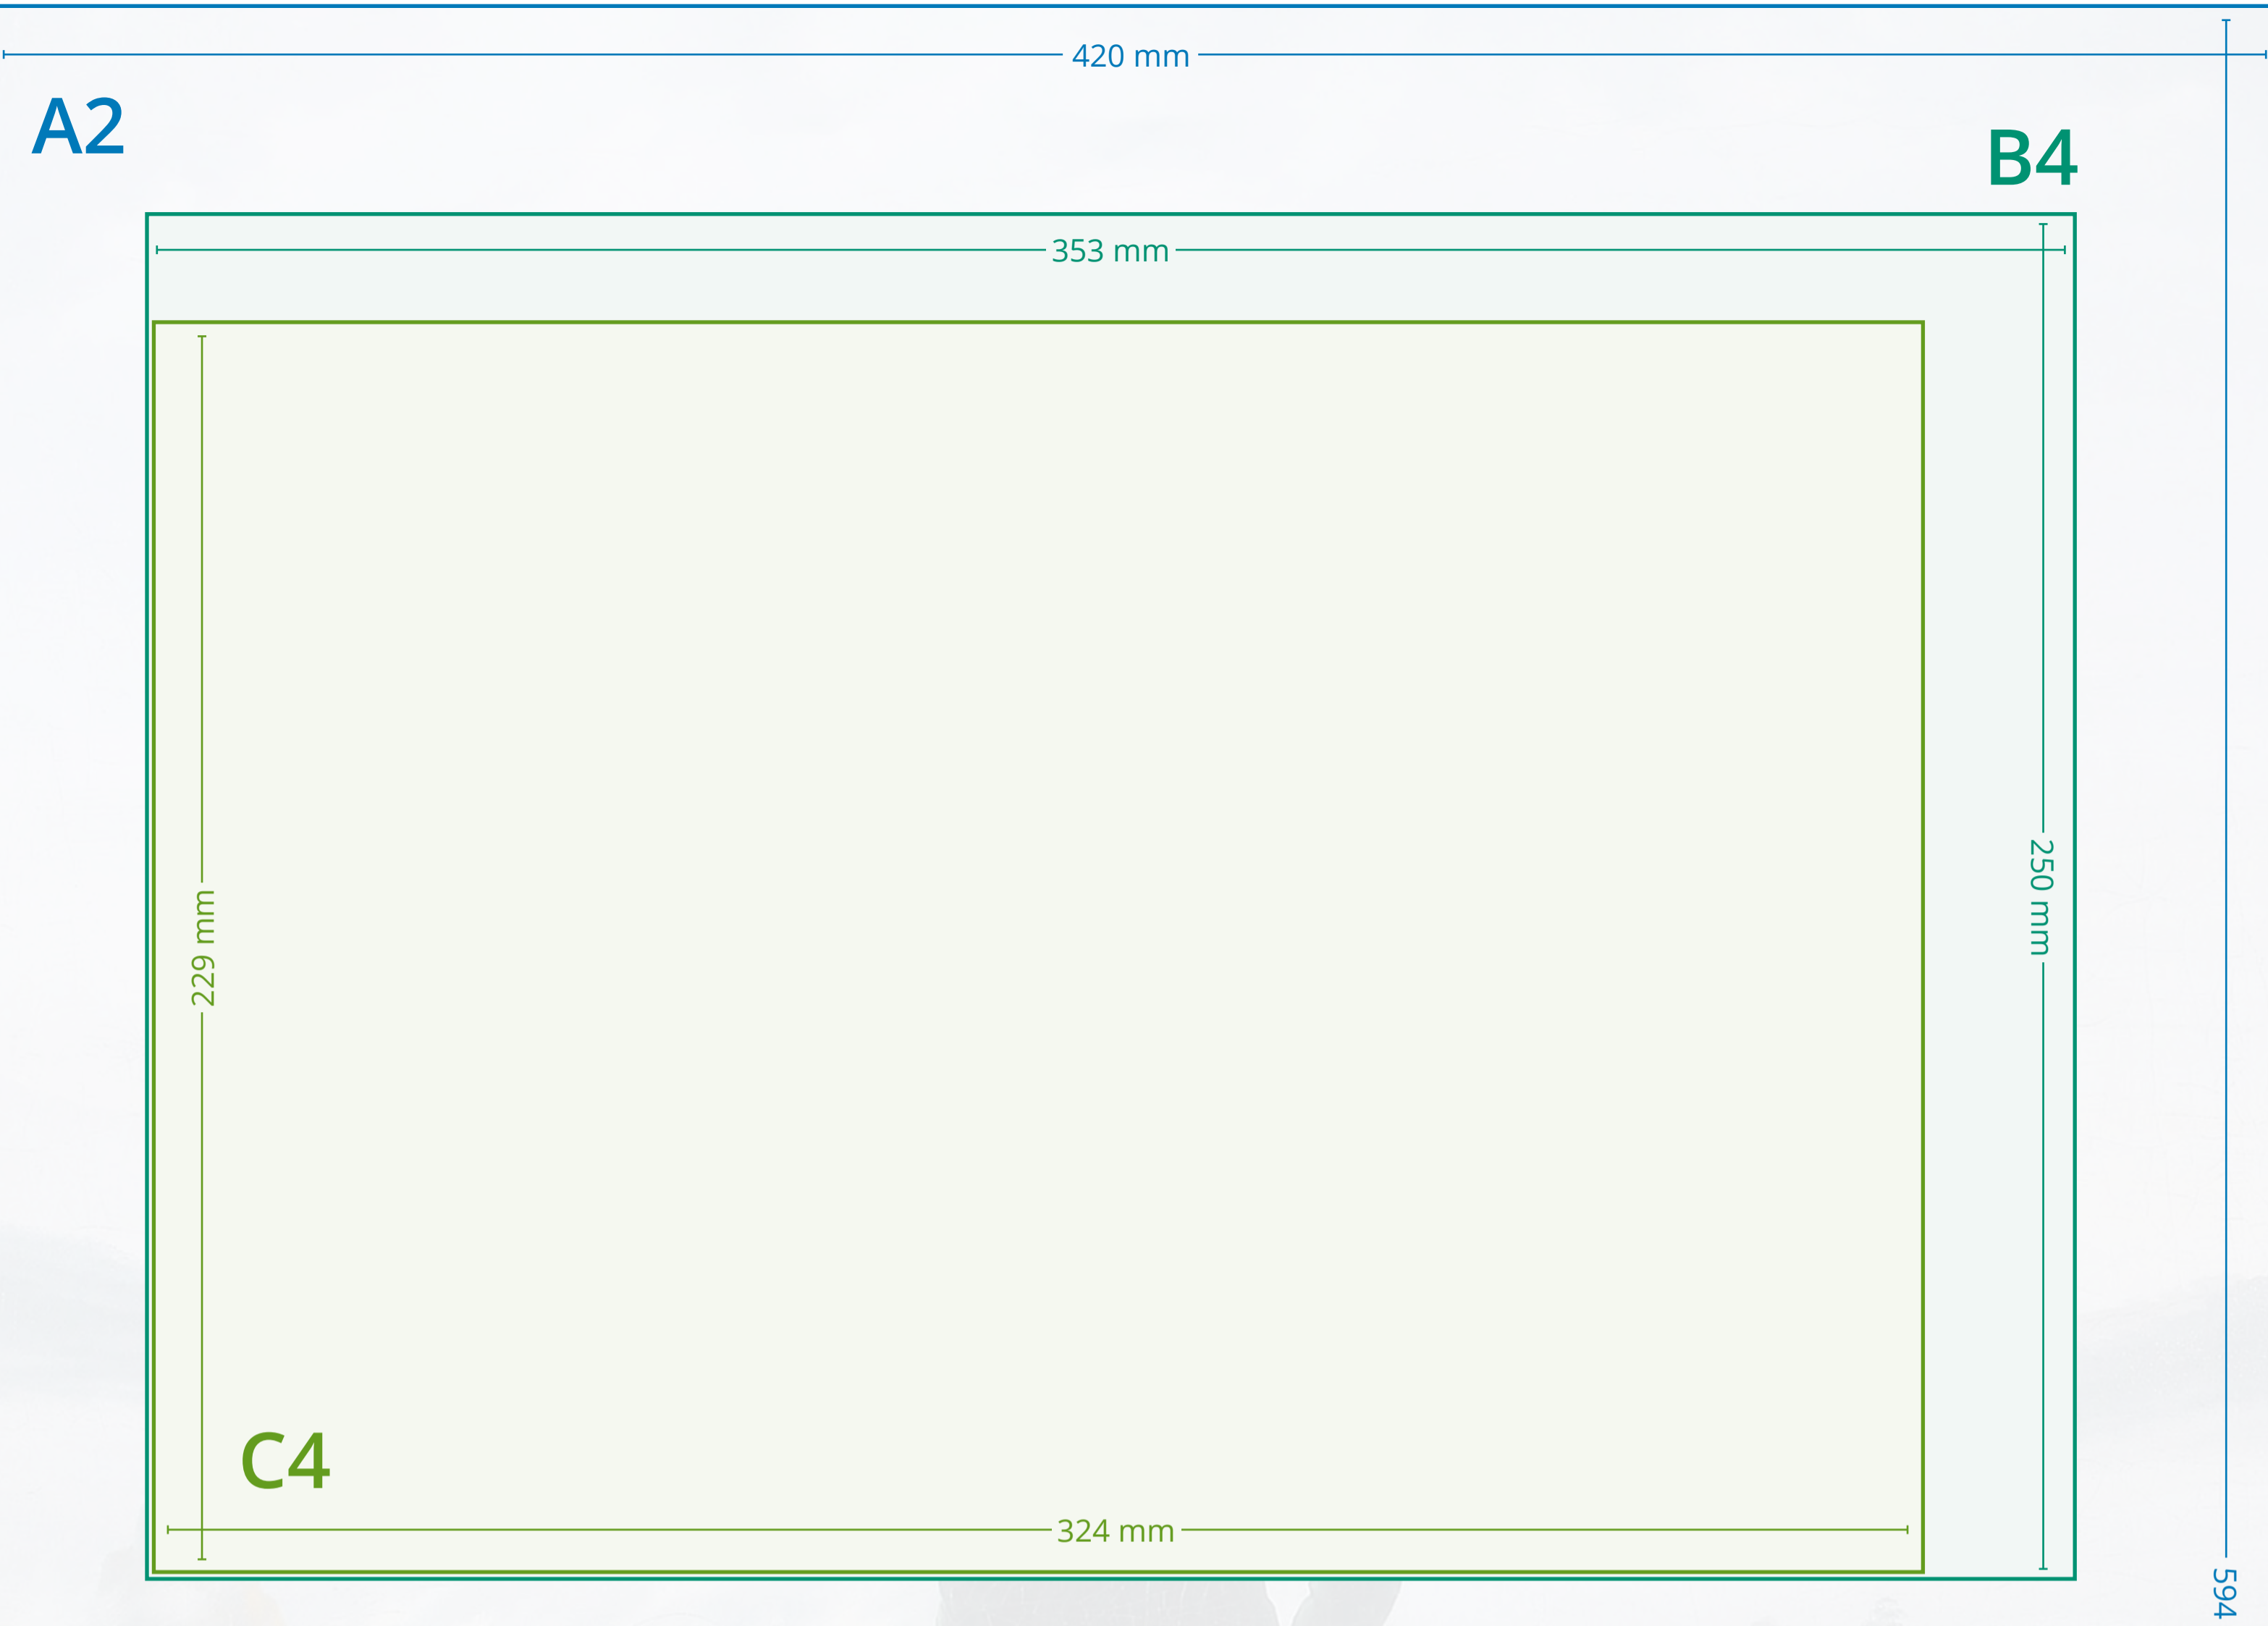

DIN A-Formate

DIN-Format	in mm	Pixel @ 300 dpi	Pixel @ 150 dpi	enthalten in A0	Verwendung
A0	841 x 1189	9933 x 14043	4967 x 7022	1 x	A0 - A3 Plakate
A1	594 x 841	7016 x 9933	3508 x 4967	2 x	A4 Briefbögen, Broschüren, Magazine, Blöcke
A2	420 x 594	4961 x 7016	2480 x 3508	4 x	A5 Flyer, Faltbl., Broschüren, Blöcke
A3	297 x 420	3508 x 4961	1754 x 2480	8 x	A6 Postkarten, Flyer, Faltbl.
A4	210 x 297	2480 x 3508	1240 x 1754	16 x	A7 - A10 Flyer, Faltbl.
A5	148 x 210	1748 x 2480	874 x 1240	32 x	
A6	105 x 148	1240 x 1748	620 x 874	64 x	
A7	74 x 105	874 x 1240	437 x 620	128 x	
A8	52 x 74	614 x 874	307 x 437	256 x	
A9	37 x 52	437 x 614	219 x 307	512 x	
A10	26 x 37	307 x 437	154 x 219	1024 x	

DIN lang und Visitenkarte

Format	in mm	Pixel @ 300 dpi	Verwendung
DIN lang	105 x 210	1240 x 2480	gefaltete Briefbögen (DIN A4), Flyer Extragröße
DIN lang	98 x 210	1157 x 2480	Flyer, Faltblätter, Broschüren, Gutscheine
Visitenkarte	85 x 55	1004 x 650	Visitenkarten, Terminkarten

Das Endformat für DIN lang kann sich je nach Weiterverarbeitung und Druckerei unterscheiden.

Umschläge für die häufigsten Formate

DIN-Format	in mm	Pixel @ 300 dpi	passend für
B4	250 x 353	2953 x 4169	A4, A3 einmal gefalzt
B5	176 x 250	2079 x 2953	A5, A4 einmal gefalzt
B6	125 x 176	1476 x 2079	A6, A4 zweimal gefalzt
C4	229 x 324	2705 x 3827	A4, A3 einmal gefalzt
C5	162 x 229	1913 x 2705	A5, A4 einmal gefalzt
C6	114 x 162	1346 x 1913	A6, A4 zweimal gefalzt
DL	110 x 220	1299 x 2598	DIN lang, A4 zweimal gefalzt

Beschnittzugabe

In der Regel muss in der Druck-Datei dem Endformat eine Beschnittzugabe (rundherum) hinzugefügt werden.

A4

420 mm

A1