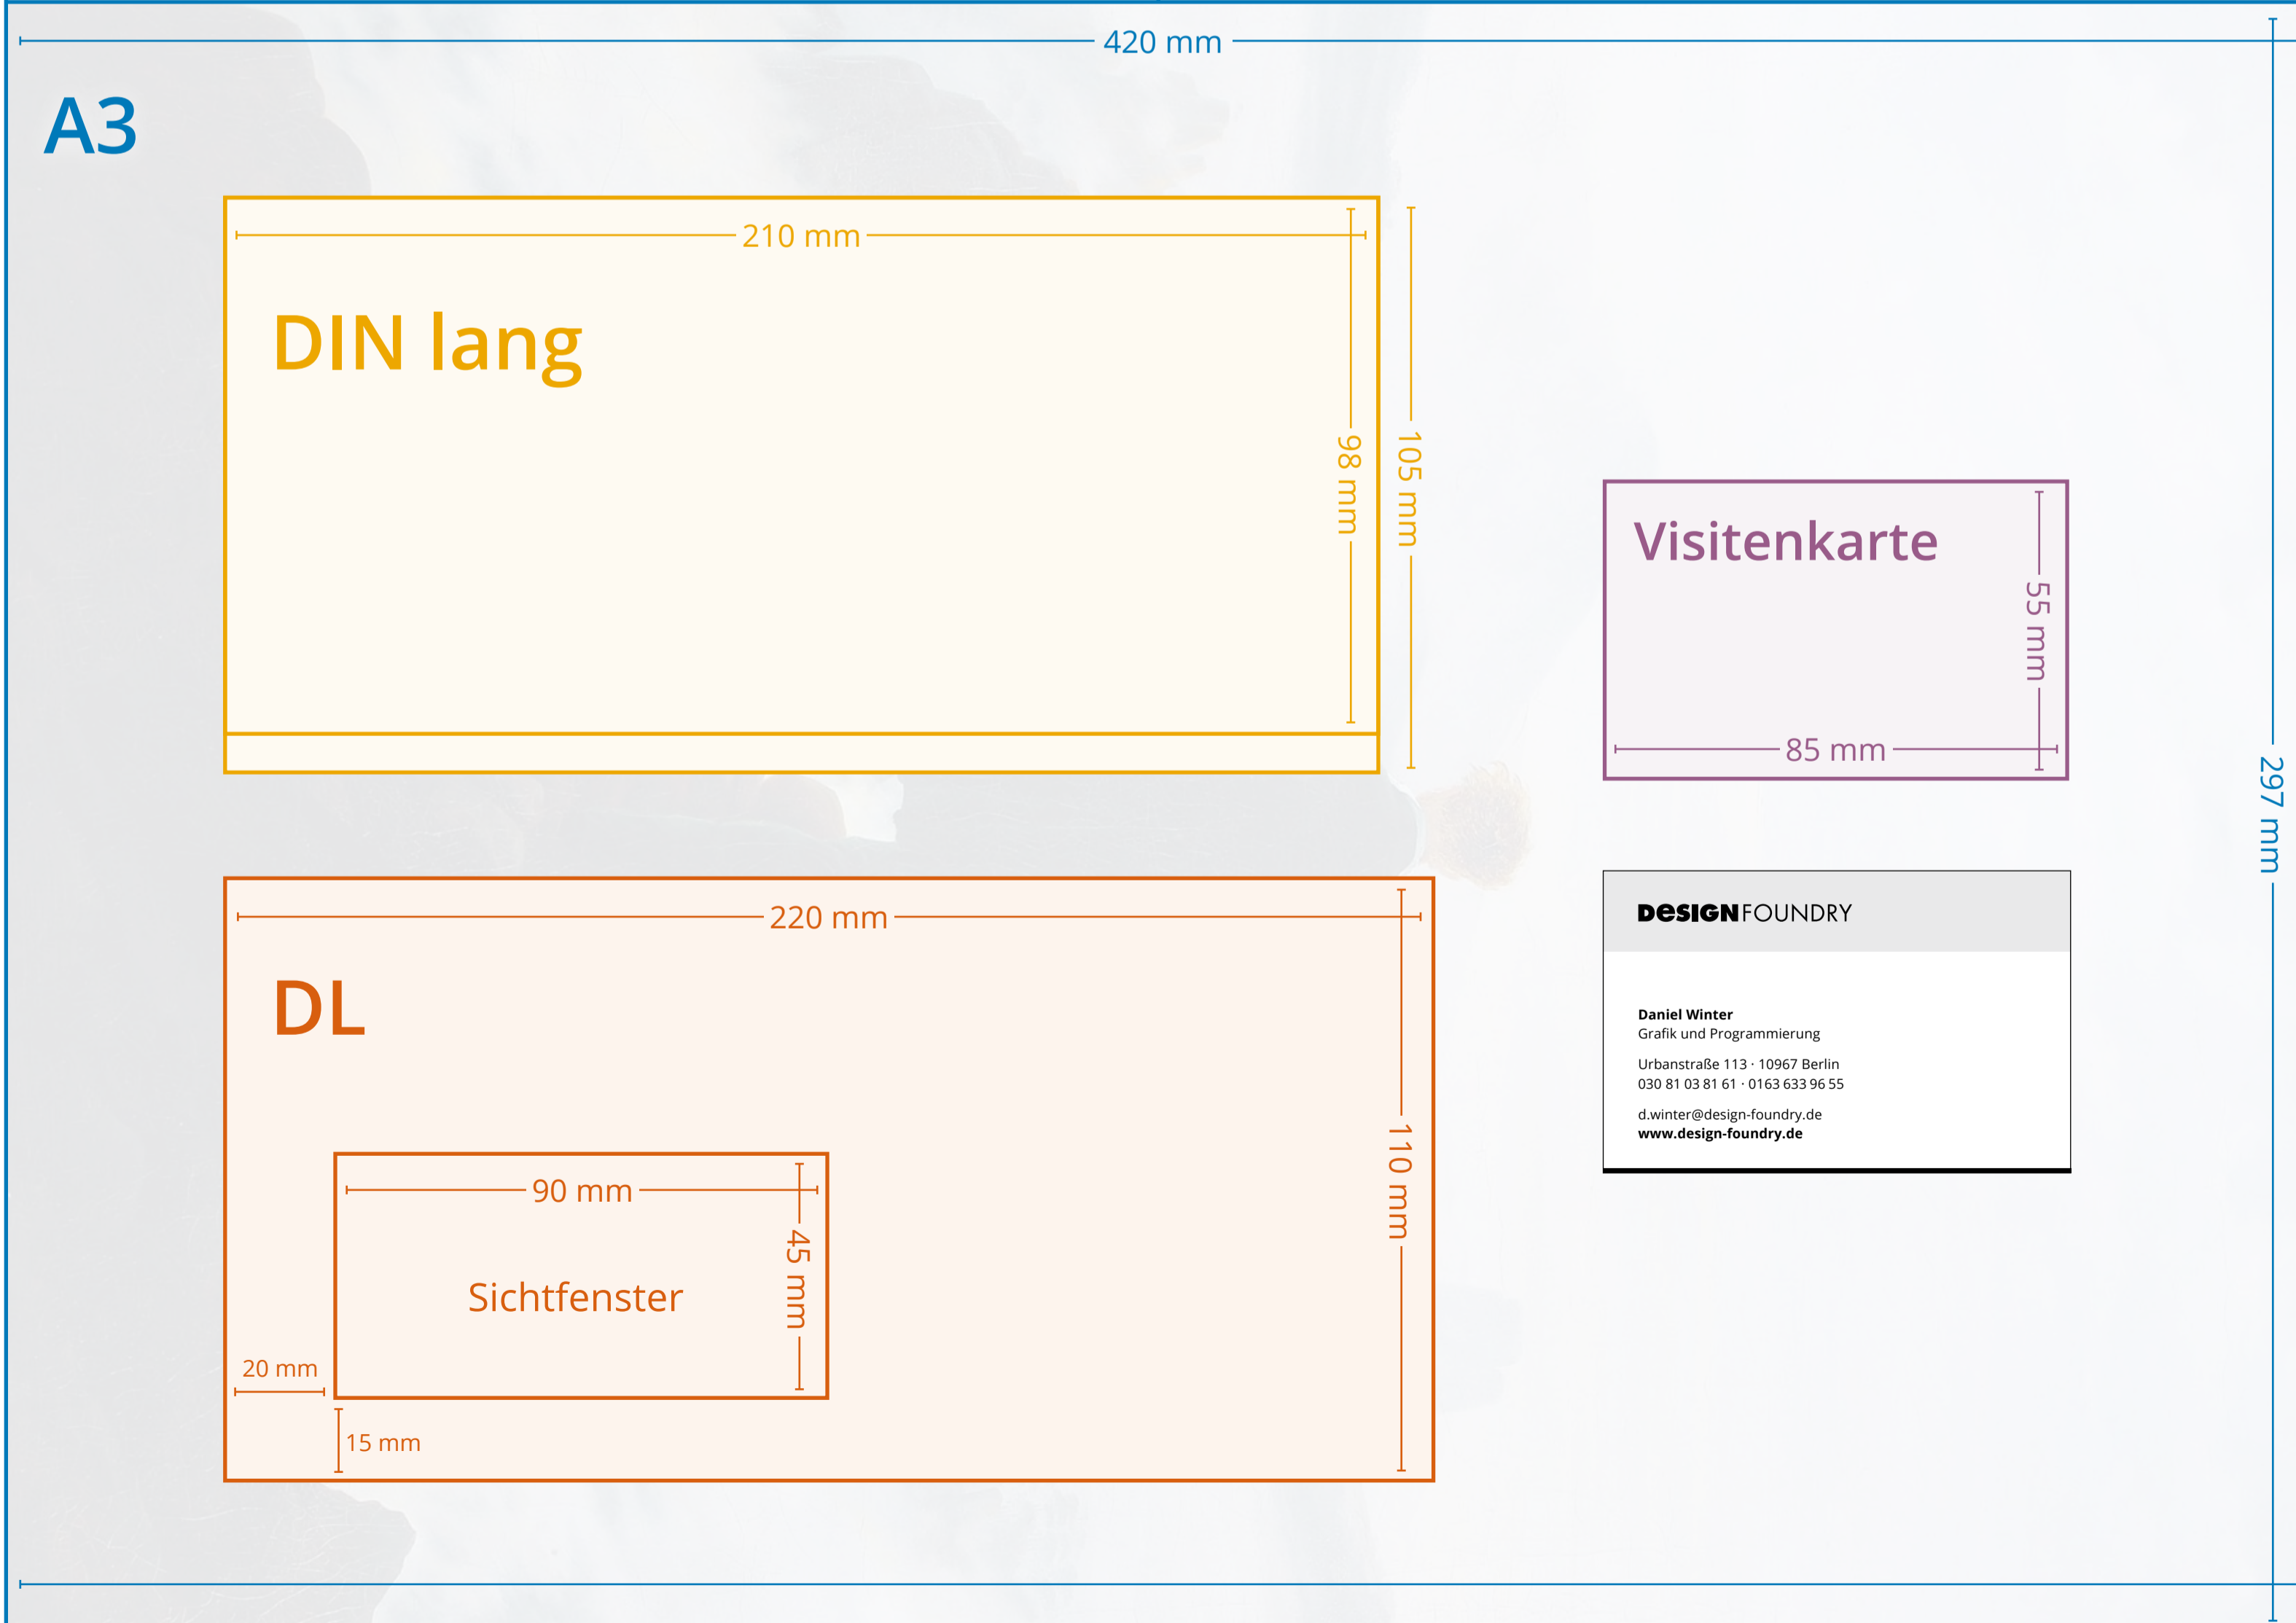

DIN A-Formate

DIN-Format	in mm	Pixel @ 300 dpi	Pixel @ 150 dpi	enthalten in A0	Verwendung
A0	841 x 1189	9933 x 14043	4967 x 7022	1 x	A0 - A3 Plakate
A1	594 x 841	7016 x 9933	3508 x 4967	2 x	A4 Briefbögen, Broschüren, Magazine, Blöcke
A2	420 x 594	4961 x 7016	2480 x 3508	4 x	A5 Flyer, Faltbl., Broschüren, Blöcke
A3	297 x 420	3508 x 4961	1754 x 2480	8 x	A6 Postkarten, Flyer, Faltbl.
A4	210 x 297	2480 x 3508	1240 x 1754	16 x	A7 - A10 Flyer, Faltbl.
A5	148 x 210	1748 x 2480	874 x 1240	32 x	
A6	105 x 148	1240 x 1748	620 x 874	64 x	
A7	74 x 105	874 x 1240	437 x 620	128 x	
A8	52 x 74	614 x 874	307 x 437	256 x	
A9	37 x 52	437 x 614	219 x 307	512 x	
A10	26 x 37	307 x 437	154 x 219	1024 x	

DIN lang und Visitenkarte

Format	in mm	Pixel @ 300 dpi	Verwendung
DIN lang	105 x 210	1240 x 2480	gefaltete Briefbögen (DIN A4), Flyer Extragröße
DIN lang	98 x 210	1157 x 2480	Flyer, Faltblätter, Broschüren, Gutscheine
Visitenkarte	85 x 55	1004 x 650	Visitenkarten, Terminkarten

Das Endformat für DIN lang kann sich je nach Weiterverarbeitung und Druckerei unterscheiden.

Umschläge für die häufigsten Formate

DIN-Format	in mm	Pixel @ 300 dpi	passend für
B4	250 x 353	2953 x 4169	A4, A3 einmal gefalzt
B5	176 x 250	2079 x 2953	A5, A4 einmal gefalzt
B6	125 x 176	1476 x 2079	A6, A4 zweimal gefalzt
C4	229 x 324	2705 x 3827	A4, A3 einmal gefalzt
C5	162 x 229	1913 x 2705	A5, A4 einmal gefalzt
C6	114 x 162	1346 x 1913	A6, A4 zweimal gefalzt
DL	110 x 220	1299 x 2598	DIN lang, A4 zweimal gefalzt

Beschnittzugabe

In der Regel muss in der Druck-Datei dem Endformat eine Beschnittzugabe (rundherum) hinzugefügt werden.

A4

420 mm

A1